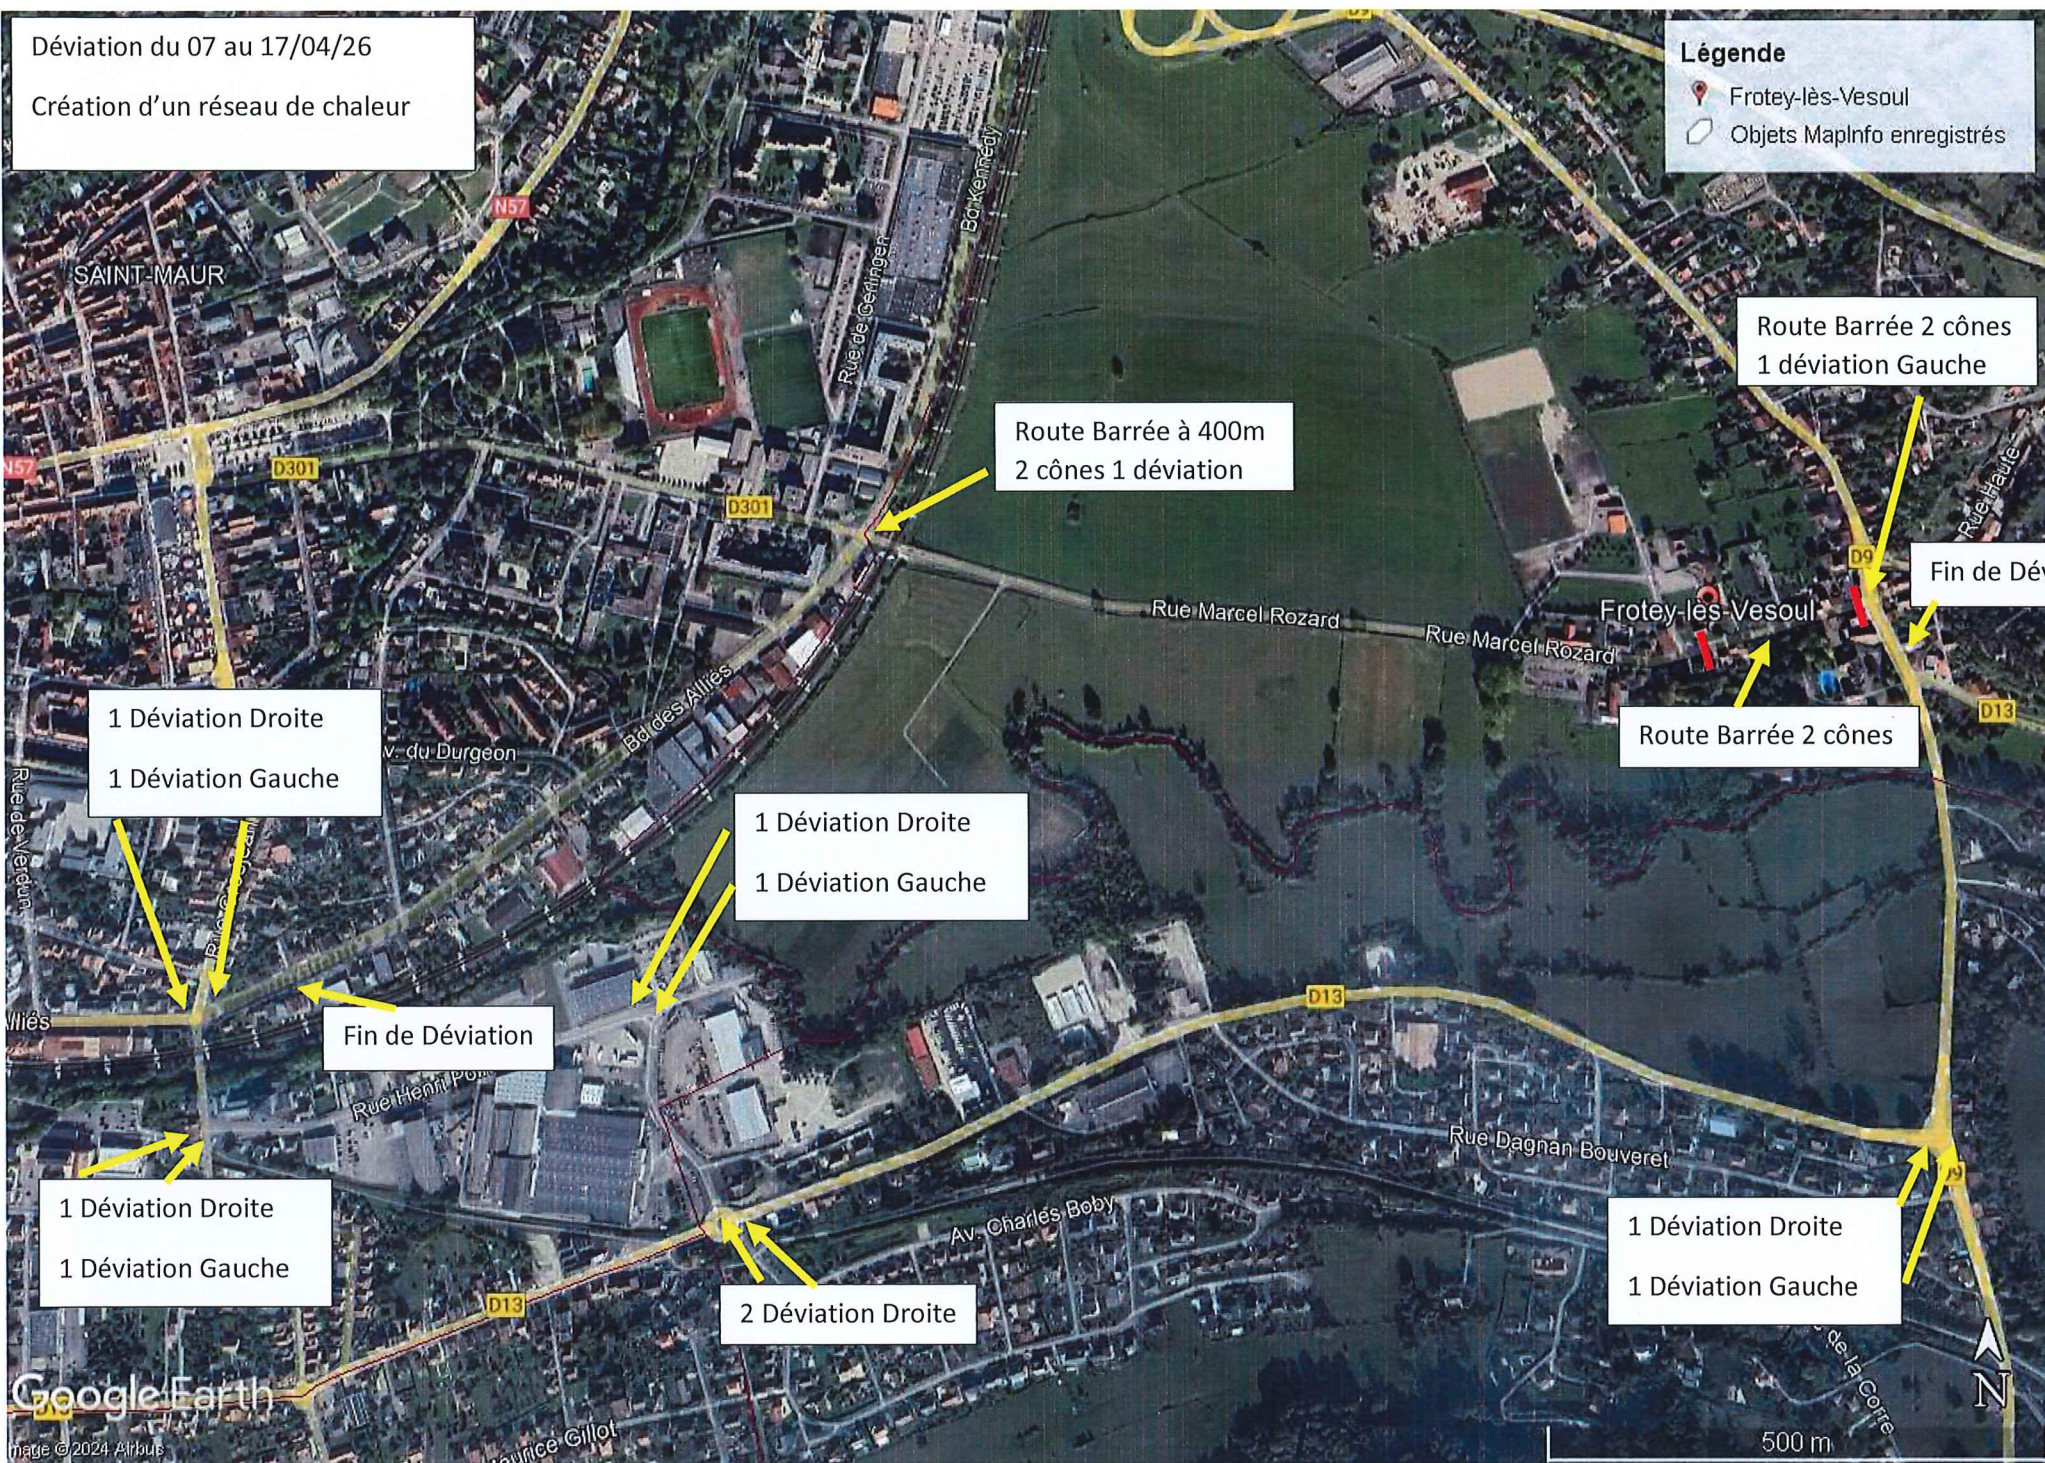

Déviations du 07 au 17/04/26
Création d'un réseau de chaleur

Légende

-  Frotey-lès-Vesoul
-  Objets MapInfo enregistrés

Route Barrée à 400m
2 cônes 1 déviation

Route Barrée 2 cônes
1 déviation Gauche

Fin de Déviation

Route Barrée 2 cônes

1 Déviation Droite
1 Déviation Gauche

1 Déviation Droite
1 Déviation Gauche

Fin de Déviation

1 Déviation Droite
1 Déviation Gauche

2 Déviation Droite

1 Déviation Droite
1 Déviation Gauche